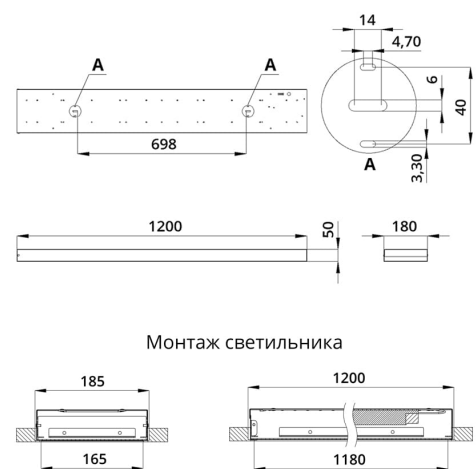

Устанавливать светильники можно подвесным или накладным образом. Также есть возможность встраивания в потолок.

2. КСС и Габаритный чертеж

Кривая силы света

Габаритный чертеж

3. Основные технические данные и характеристики

Характеристики	Значение
Мощность, [Вт ±10%]:	30
Световой поток светильника, [лм ±5%]:	3 250
Номинальная коррелированная цветовая температура по ГОСТ Р 54350-2015, [К]:	4 000
Тип кривой силы света:	косинусная
Тип рассеивателя:	опал
Двойной угол половинной яркости, [°]:	100
Производитель светодиодов:	Epistar
Индекс цветопередачи (CRI), не менее:	80
Коэффициент пульсации (Кп), не более, [%]:	1
Род тока:	AC
Напряжение питания, [В]:	176-264
Частота напряжения электропитания, [Гц]:	50
Коэффициент мощности (Pф), не менее:	0,98
Класс защиты от поражения электрическим током (по ГОСТ Р МЭК 60598-1-2017):	I
Наличие гальванической развязки:	есть
Рекомендуемая высота установки, [м]:	2-6
Степень защиты от пыли и влаги по ГОСТ Р МЭК 60598-1-2011:	IP30
Климатическое исполнение (по ГОСТ 15150-69)	УХЛ4
Температура эксплуатации, [°C]:	от -40 до +50
Срок службы светильника, не менее, [лет]:	12
Гарантийный срок, [мес.]:	36
Срок службы светодиодов, не менее, [ч]:	100 000
Материал корпуса:	Тонколистовая сталь
Материал рассеивателя:	УФ-стабилизированный полистирол
Габаритные размеры, [мм]:	1200×180×50
Тип крепления:	накладной
Масса, [кг]:	2,2
Аналог светильника:	