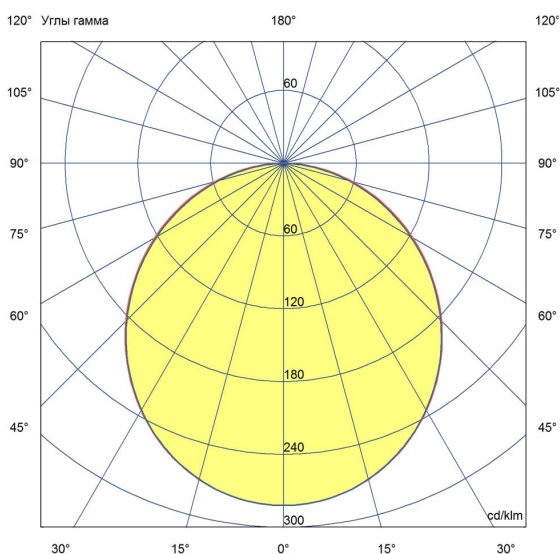

2. КСС и Габаритный чертеж

Кривая силы света